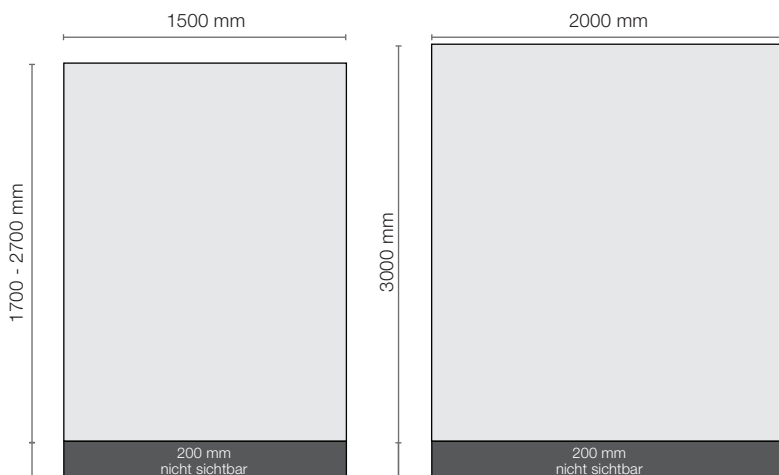

Produktinformation:

Display Systeme | Roll-Up Display |
Rollendruck

- Elegante Aluminium Kassette (silber eloxiert) mit verchromten Seitenkappen und mittigem Stahlfuß (einklappbar)
- Steckbare Teleskopstange mit „Easy-Klipp-Arretierung“
- Inklusive Nylon Transporttasche (schwarz) mit Innenfutter
- 6/0-farbig (einseitig bedruckt)
- Hochwertiger Digitaldruck auf robustem Frontlibanner light (DIN 4102-B1)

■ **Standardmaße:**

Grafikbreiten (Sichtformat): 850/ 1000/ 1200/ 1500 mm

Grafikhöhen (Sichtformat): 1600 bis 2200 mm – Standardhöhen 2000 + 2150 mm

■ **XL-Maße:**

Grafikbreiten (Sichtformat): 1500/ 2000 mm

Grafikhöhen (Sichtformat): 1700 bis 2700 mm (bei 1500 mm Breite)
bzw. 3000 mm (bei 2000 mm Breite)

**Weitere Gehäuseformen und Abmessungen
sind auf Anfrage möglich**