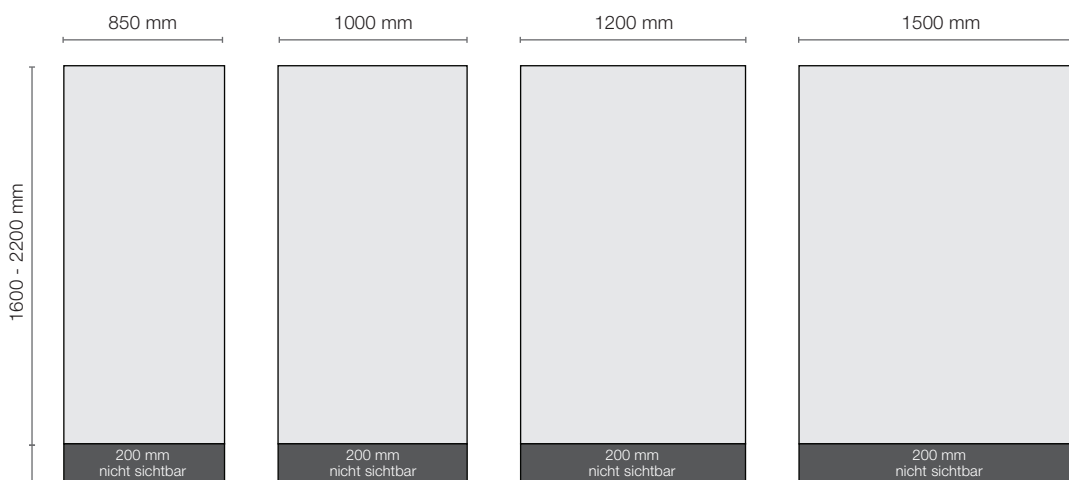

Produktinformation:

Display Systeme | Roll-Up Display |
Rollendruck

- Elegante Aluminium Kassette (silber eloxiert) mit verchromten Seitenkappen und mittigem Stahlfuß (einklappbar)
- Steckbare Teleskopstange mit „Easy-Klipp-Arretierung“
- Inklusive Nylon Transporttasche (schwarz) mit Innenfutter
- 6/0-farbig (einseitig bedruckt)
- Hochwertiger Digitaldruck auf robustem Frontlibanner light (DIN 4102-B1)

■ **Standardmaße:**

Grafikbreiten (Sichtformat): 850/ 1000/ 1200/ 1500 mm

Grafikhöhen (Sichtformat): 1600 bis 2200 mm – Standardhöhen 2000 + 2150 mm

■ **XL-Maße:**

Grafikbreiten (Sichtformat): 1500/ 2000 mm

Grafikhöhen (Sichtformat): 1700 bis 2700 mm (bei 1500 mm Breite)
bzw. 3000 mm (bei 2000 mm Breite)

**Weitere Gehäuseformen und Abmessungen
sind auf Anfrage möglich**